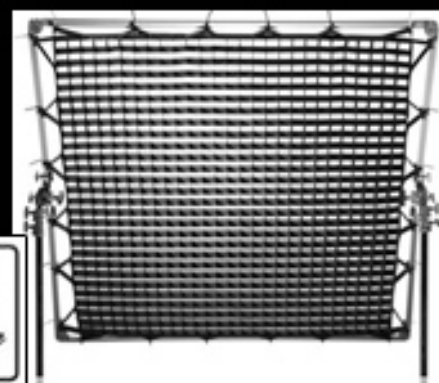

NYHETSBREV FRA LYSDELINGEN

Storyline studios

Vi kan i høst presentere følgende nyheter:

Arri M18 - 1800 w HMI , linseløs "BabyMAX"

Den har samme størrelse på huset som HMI 1200, men gir 70% mer lys med sin MAX-reflektor. Den sprer lyset fra 20 - 60 grader uten bruk av linser. Lampen kan brukes som en 1200w, og bruker samme ballastkabel som denne. Cross Cooling System sørger for luftsirkulasjon også ved full tilt. En perfekt lampe til bruk på trange steder med lite strøm. Den klarer seg med 13A!

ARRI ARRI

Arri LOcaster LED panel

Panelet har en lysflate på ca 220x95 mm og fargetemperatur på 2800 K to 6500 K. Settet består av ett panel, to batterier, lader, samt låvedører og diverse oppheng. Den går på 10 - 30v, og har xlr-kontakt som gjør at den kan ta strøm fra feks kamera. Mer solide overganger og ny teknologi gjør den godt egnet for lyssetting av bil og andre steder som trenger LED-belysning.

ARRI ARRI

DOP Choice 12 x 12 butterfly grid

Griden kan brukes på alle typer vanlige rammer. Den er sydd på en måte som holder den stram, selv i vannrett posisjon, og har spesielle festebraketter som gjør den meget enkel å montere. Spredningen på denne er på 50 grader.